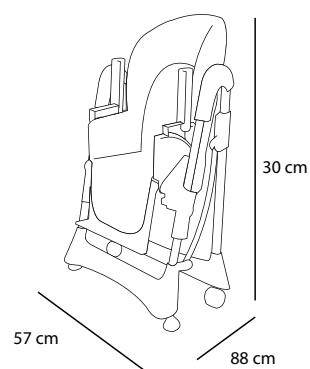

Seggiolone regolabile lusso

Adjustable highchair lux

027 / WTP

BUNNY

- Seduta imbottita e in materiale lavabile
- Struttura con 5 posizioni in altezza
- Schienale regolabile in 3 posizioni
- Tavola pappa con doppio vassoio trasporta vivande
- Cintura di sicurezza a 5 punti
- Struttura in acciaio con larga base di appoggio
- Gambe con ruote posteriori e freno
- Piedini anteriori di appoggio

BUNNY

- Padded seat in washable fabric material
- 5-height position structure
- 3-position adjustable backrest
- Food table with double food carrying tray
- 5 point safety belt
- Steel frame with wide support base
- Legs with real wheels and brake
- Front support feet