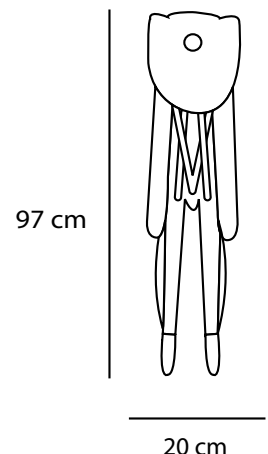

SQUARE

- *Playpen with a wide square shape and padded bottom to protect the baby from bumps*
- *Soft edge with special anti-bite treatment*
- *Thick-mesh net with four internal handles which help the baby to lift himself up*
- *Free of phthalates in compliance with European norms*
- *Easy to wash and printed with non-toxic colours*
- *When it closes, it occupies a space of only 20 cm*