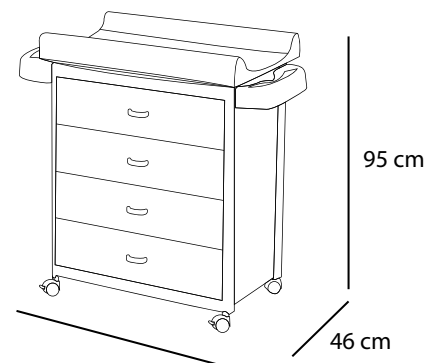

STYLE

- Chest of drawers with painted decoration on the first drawer
- Chest of drawers in wood with metal reinforcements at the corners
- Wide and padded changing table
- Ergonomic tub equipped with headrest, safety seat and non-slippery treatment
- Two practical compartments on the tub side
- Four spacious drawers with anti wear and tear metal slides and stopping device
- Four swivel wheels (two with safety brakes)