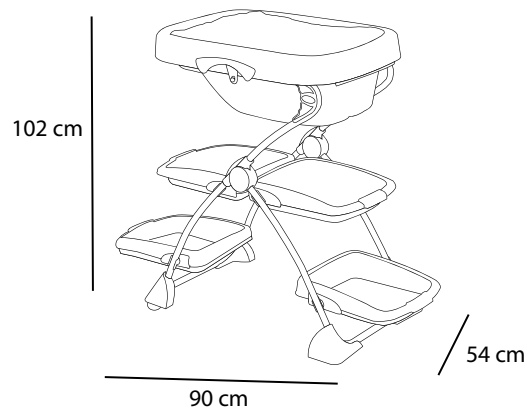

Bagnetto Design

Babybath Design

267 / WTP

KIARA

- Bagnetto - fasciatoio con materassino in materiale soffice e lavabile
- Aggancio di sicurezza alla vaschetta dotato di sistema one-hand per apertura e chiusura con una mano
- Base del fasciatoio dotata di micro fessure per l'uscita dell'acqua
- Quattro cassetti estraibili
- Ampia base di appoggio e ruote per lo spostamento
- Massima stabilità e sicurezza
- Possibilità di posizionamento sopra sanitari e nel vano doccia

KIARA

- *Changing bath unit table with soft and washable mattress*
- *Safety lock to the bathtub equipped with one-hand system to allow opening and closing with one hand*
- *Possibility of placing it on the bathroom fittings and in the shower*
- *Changing unit base with micro slits for water outlet*
- *Four extractable drawers*
- *Large supporting base and wheels to move it*
- *Maximum stability and safety*