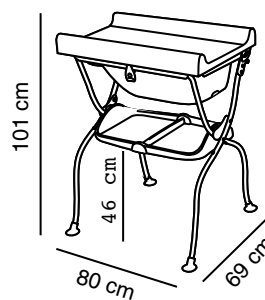

SINNY

- Bath unit with soft and washable changing mat, ergonomic plastic bath with pvc pillow and water pipe
- Possibility to place on the toilet or inside the shower
- Wide plastic shelf
- Compact folding, very stable and safe