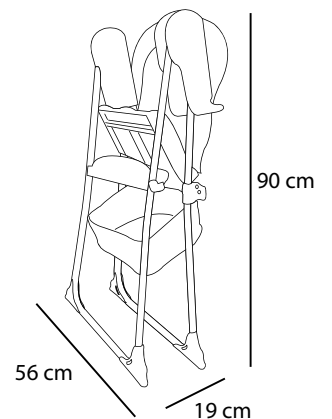

ATTIVO

- *Lightweight, compact and foldable*
- *Padded seat in washable material*
- *Basket in the lower part*