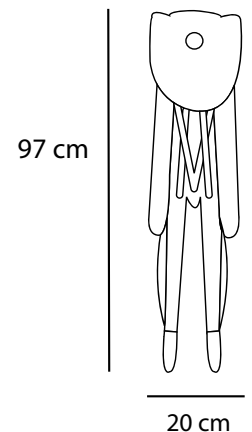

Box Rettangolare

Playpen

040 / WTP

HOLIDAY

- Box con esclusiva forma rettangolare e fondo imbottito antiurto
- Bordo morbido antimorso
- Rete a maglie fitte con quattro maniglie che aiutano il bambino a sollevarsi
- Esente da ftalati in conformità alle normative europee
- Facile da lavare e stampato con colori atossici
- Si chiude occupando uno spazio di soli 20 cm

HOLIDAY

- *Playpen with exclusive rectangular shape with padded bottom to protect the baby from bumps*
- *Soft edge with special anti-bite treatment*
- *Thick-mesh net with four handles which help the baby to lift himself up*
- *Free of phthalates in compliance with European norms*
- *Easy to wash and printed with non-toxic colours*
- *When it closes, it occupies a space of only 20 cm*