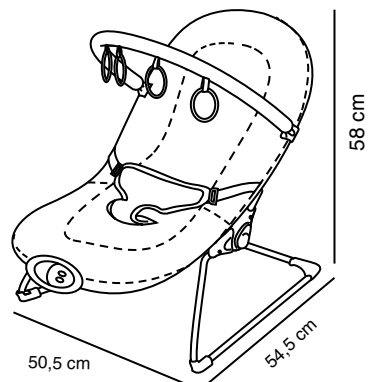

Sdraietta a dondolo

Rocking Bouncer

285 / WTP

SUSY

- Sdraietta superconfort con cintura di sicurezza per il bambino
- Accessoriata di varie melodie e vibrazione, con stimolante barra giochi
- Schienale regolabile in due posizioni
- Rivestimento in tessuto imbottito lavabile e sfoderabile
- Scatola regalo

SUSY

- Superconfort bouncer with safety belts
- With various melodies and vibration and a big fun toy bar
- 2 position adjustable backrest
- Soft seat cover removable and washable
- Gift box