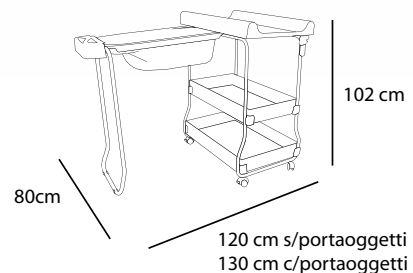

Bagnetto Fasciatoio

Babybath Changing Unit

OPEN PRATIC

- Vaschetta con piano fasciatoio per lavare ed asciugare il bambino su uno stesso piano
- Fasciatoio ampio e imbottito per il massimo confort
- Vaschetta ergonomica dotata di poggiatesta, seduta di sicurezza e trattamento antiscivolo
- Minimo ingombro
- Dotato di un portasapone laterale
- Struttura in metallo, leggera e dotata di 4 ruote (2 con freno) per spostamenti

OPEN PRATIC

- *Baby bath with changing table to wash and dry the baby on the same level*
- *Padded changing table to ensure maximum comfort to the baby*
- *Ergonomic tub equipped with headrest, safety seat and non-slippery treatment*
- *Space-saving*
- *Equipped with a side soap-holder*
- *Lightweight metal frame with 4 wheels (2 with brakes) to move it*