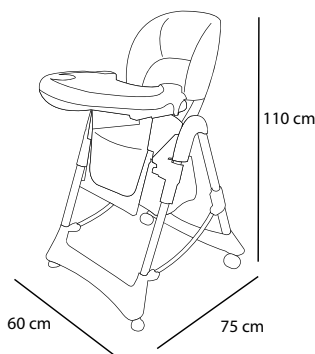

Seggiolone regolabile lusso

Adjustable highchair lux

027 / WTP

BUNNY

- Seduta imbottita e in materiale lavabile
- Struttura con 5 posizioni in altezza
- Schienale regolabile in 3 posizioni
- Tavola pappa con doppio vassoio trasporta vivande
- Cintura di sicurezza a 5 punti
- Struttura in acciaio con larga base di appoggio
- Gambe con ruote posteriori e freno
- Piedini anteriori di appoggio

BUNNY

- Padded seat in washable fabric material
- 5-height position structure
- 3-position adjustable backrest
- Food table with double food carrying tray
- 5 point safety belt
- Steel frame with wide support base
- Legs with real wheels and brake
- Front support feet