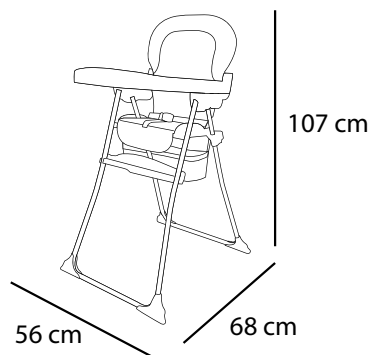

ATTIVO

- *Lightweight, compact and foldable*
- *Padded seat in washable material*
- *Basket in the lower part*