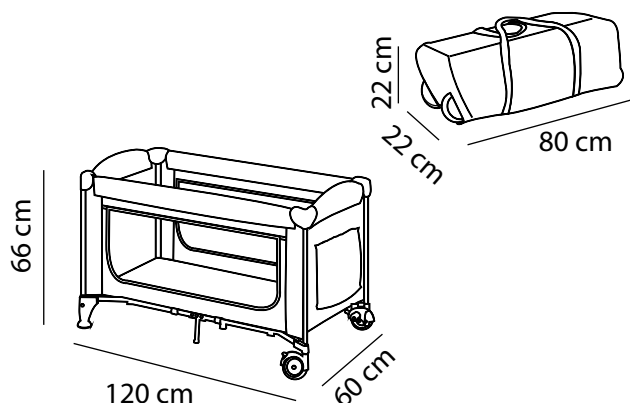

Letto Pieghevole

Folding Bed

032 / WTP

DREAM POCKET

- Dream Pocket è il lettino concepito in tutti i dettagli per offrire la migliore soluzione per il viaggio.
- Completo di tutti gli accessori, con morbido materassino già incluso, ampia tasca frontale portapigiama, zanzariera per le notti d'estate e ruote per lo spostamento.
- Dopo l'utilizzo si chiude semplicemente e può essere riposto nella sua borsa. È curato in tutti i dettagli e realizzato con materiale facilmente lavabile.

DREAM POCKET

- *Dream Pocket cot has been designed in every detail to offer the best solution for travelling*
- *It has the first month's kit that allows you to raise the cot mattress when the baby is in the early months of life*
- *Complete with all accessories, a soft mattress already included, large front pocket for pyjamas, mosquito net for summer nights and wheels to move about*
- *After use, it closes easily and can be placed in its bag. All details have been taken care of and it is made of an easily washable material*