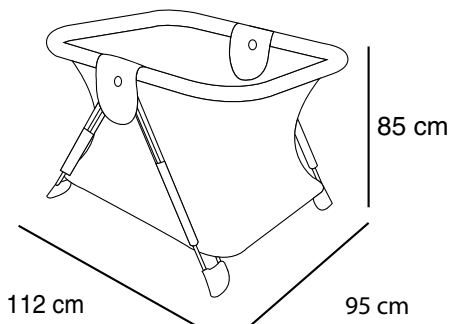

Box Quadrato

Playpen

045 / WTP

Fantasia base box

SQUARE

- Box con ampia forma quadrata e fondo imbottito antiurto
- Bordo morbido antimorso
- Rete a maglie fitte con quattro maniglie interne che aiutano il bambino a sollevarsi
- Esente da ftalati in conformità alle normative europee
- Facile da lavare e stampato con colori atossici
- Si chiude occupando uno spazio di soli 20 cm

SQUARE

- *Playpen with a wide square shape and padded bottom to protect the baby from bumps*
- *Soft edge with special anti-bite treatment*
- *Thick-mesh net with four internal handles which help the baby to lift himself up*
- *Free of phthalates in compliance with European norms*
- *Easy to wash and printed with non-toxic colours*
- *When it closes, it occupies a space of only 20 cm*