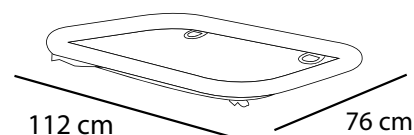

Box Medio

Playpen

042 / WTP

MEDIUM

- Box con esclusiva forma rettangolare con fondo imbottito antiurto
- Bordo morbido antimorso
- Rete a maglie fitte con quattro maniglie che aiutano il bambino a sollevarsi
- Esente da ftalati in conformità alle normative europee
- Facile da lavare e stampato con colori atossici
- Si chiude occupando uno spazio estremamente ridotto

MEDIUM

- Playpen with exclusive rectangular shape with padded bottom to protect the baby from bumps
- Soft edge with special anti-bite treatment
- Thick-mesh net with four handles which help the baby to lift himself up
- Free of phthalates in compliance with European norms
- Easy to wash and printed with non-toxic colours
- When it closes, it occupies an extremely small space