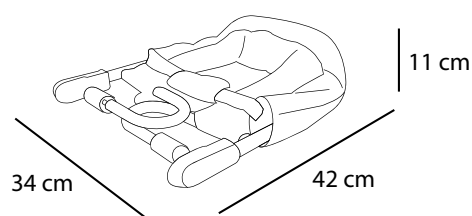

Seggiolino da tavolo

Table Seat

237 / WTP

BABYSIT SPRINT

- Originale sistema a vite con braccio corto
- Agganciabile facilmente anche a tavoli con fascia alta
- Rivestito in tessuto imbottito, trapuntato, sfoderabile e lavabile