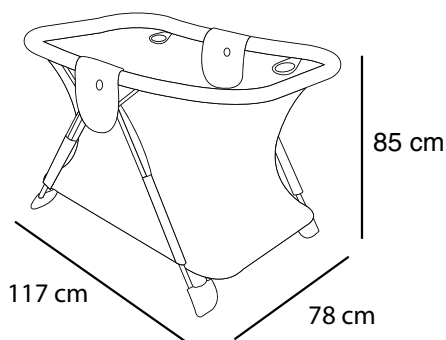

Box Rettangolare

Playpen

040 / WTP

HOLIDAY

- Box con esclusiva forma rettangolare e fondo imbottito antiurto
- Bordo morbido antimorso
- Rete a maglie fitte con quattro maniglie che aiutano il bambino a sollevarsi
- Esente da ftalati in conformità alle normative europee
- Facile da lavare e stampato con colori atossici
- Si chiude occupando uno spazio di soli 20 cm

HOLIDAY

- *Playpen with exclusive rectangular shape with padded bottom to protect the baby from bumps*
- *Soft edge with special anti-bite treatment*
- *Thick-mesh net with four handles which help the baby to lift himself up*
- *Free of phthalates in compliance with European norms*
- *Easy to wash and printed with non-toxic colours*
- *When it closes, it occupies a space of only 20 cm*