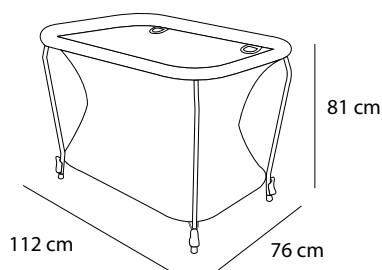

Box Medio

Playpen

042 / WTP

MEDIUM

- Box con esclusiva forma rettangolare con fondo imbottito antiurto
- Bordo morbido antimorso
- Rete a maglie fitte con quattro maniglie che aiutano il bambino a sollevarsi
- Esente da ftalati in conformità alle normative europee
- Facile da lavare e stampato con colori atossici
- Si chiude occupando uno spazio estremamente ridotto

MEDIUM

- Playpen with exclusive rectangular shape with padded bottom to protect the baby from bumps
- Soft edge with special anti-bite treatment
- Thick-mesh net with four handles which help the baby to lift himself up
- Free of phthalates in compliance with European norms
- Easy to wash and printed with non-toxic colours
- When it closes, it occupies an extremely small space