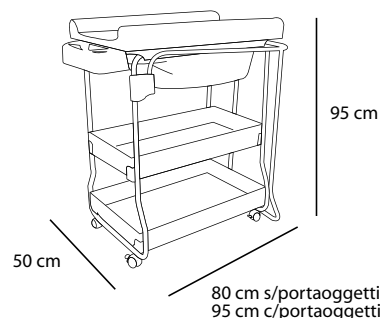

Bagnetto Fasciatoio

Babybath Changing Unit

OPEN PRATIC

- Vaschetta con piano fasciatoio per lavare ed asciugare il bambino su uno stesso piano
- Fasciatoio ampio e imbottito per il massimo confort
- Vaschetta ergonomica dotata di poggiatesta, seduta di sicurezza e trattamento antiscivolo
- Minimo ingombro
- Dotato di un portasapone laterale
- Struttura in metallo, leggera e dotata di 4 ruote (2 con freno) per spostamenti

OPEN PRATIC

- *Baby bath with changing table to wash and dry the baby on the same level*
- *Padded changing table to ensure maximum comfort to the baby*
- *Ergonomic tub equipped with headrest, safety seat and non-slippery treatment*
- *Space-saving*
- *Equipped with a side soap-holder*
- *Lightweight metal frame with 4 wheels (2 with brakes) to move it*