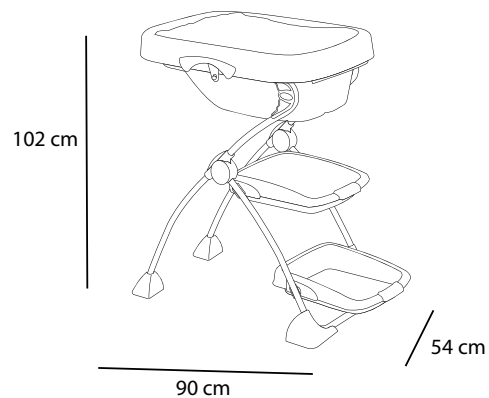

Bagnetto Design

Babybath Design

268 / WTP

ARKO

- Bagnetto - fasciatoio con materassino in materiale soffice e lavabile
- Aggancio di sicurezza alla vaschetta dotato di sistema one-hand per apertura e chiusura con una mano
- Base nel fasciatoio dotata di microfessure per l'uscita dell'acqua
- Due cassetti estraibili
- Ampia base di appoggio
- Massima stabilità e sicurezza
- Possibilità di posizionamento sopra sanitari e nel vano doccia

ARKO

- Changing bath unit table with soft and washable mattress
- Safety lock to the bathtub equipped with one-hand system to allow opening and closing with one hand
- Changing unit base with micro slits for water outlet
- Two extractable drawers
- Large supporting base
- Maximum stability and safety
- Possibility of placing it on the bathroom fittings and in the shower