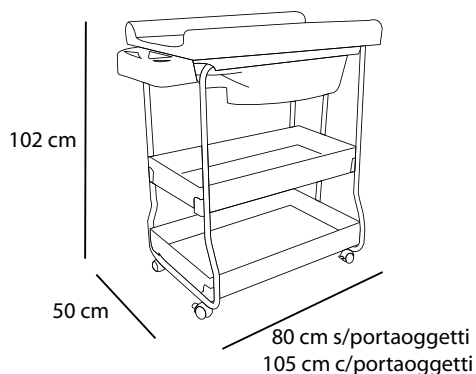

Bagnetto Fasciatoio

Babybath Changing Unit

OPEN

- Fasciatoio ampio e imbottito per il massimo confort
- Vaschetta ergonomica dotata di poggiatesta, seduta di sicurezza e trattamento antiscivolo
- Due ampi e pratici portaoggetti laterali
- Struttura in metallo leggera e dotata di 4 ruote (2 con freno) per spostamenti

OPEN

- *Wide and padded changing table to ensure maximum comfort to the baby*
- *Ergonomic bath equipped with headrest, safety seat and non-slippery treatment*
- *Two wide and practical side compartments*
- *Lightweight metal frame with 4 wheels (2 with brakes) to move it*