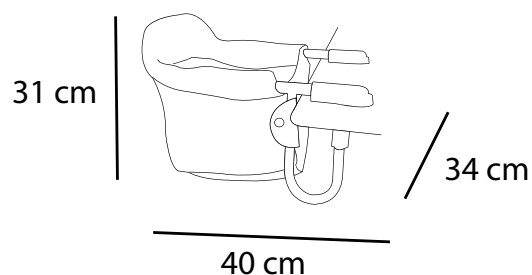

BABYSIT SPRINT

- Original short arm screw system
- Attaches easily also to high edge tables
- Upholstered with padded and quilted fabric, removable and washable