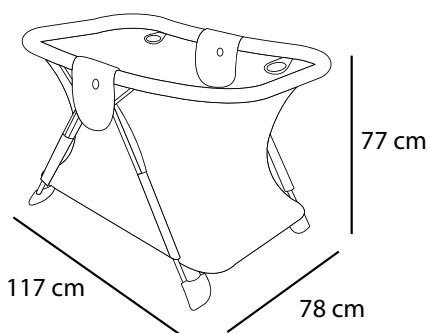

Box con Tappeto Gioco

Playpen with Toy Carpet

270 / WTP

SAFE & FUN HOLIDAY

- Box con esclusiva forma rettangolare con fondo imbottito antiurto
- Corredato di un grande tappeto colorato con soggetti animati
- Spazio di gioco interattivo dotato di quattro maniglie che aiutano il bambino a sollevarsi
- Tappeto facilmente removibile e realizzato in tessuto lavabile
- Confezione regalo

SAFE & FUN HOLIDAY

- Playpen with exclusive rectangular shape with padded bottom to protect the baby from bumps
- Accompanied by a big colourful carpet with animated subjects
- Interactive playing space equipped with four handles which help the baby to lift himself up
- Easily removable carpet made with washable fabric
- Gift wrapping