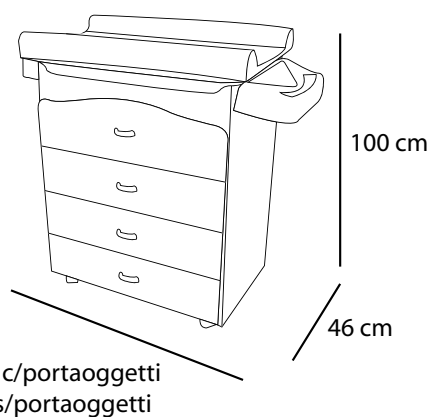

105 cm c/portaoggetti
80 cm s/portaoggetti