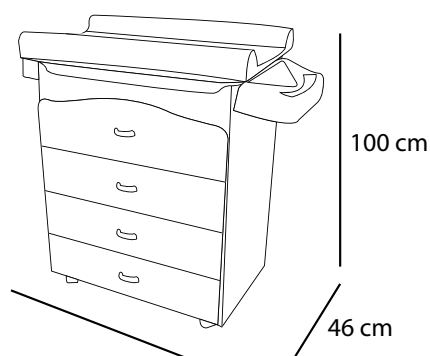

105 cm c/portaoggetti
80 cm s/portaoggetti