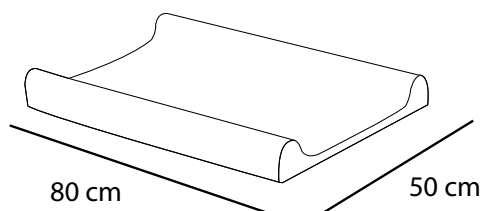

079 / MIC

079 / MIN

079 / WTP

BEBE TRE

- Fasciatoio da tavolo, imbottito
- Adattabile a tutte le cassettiere Primi Sogni

BEBE TRE

- Padded changing table
- Suitable for all Primi Sogni chest of drawers

Disney