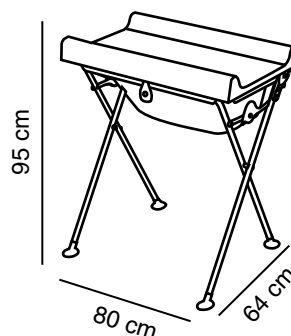

FUNNY

- Bath unit with soft and washable changing mat, ergonomic plastic bath with pvc pillow and water pipe
- Possibility to place on the toilet or inside the shower
- Compact folding, very stable and safe