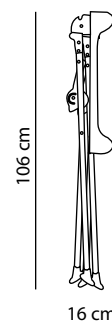

FUNNY

- Bath unit with soft and washable changing mat, ergonomic plastic bath with pvc pillow and water pipe
- Possibility to place on the toilet or inside the shower
- Compact folding, very stable and safe